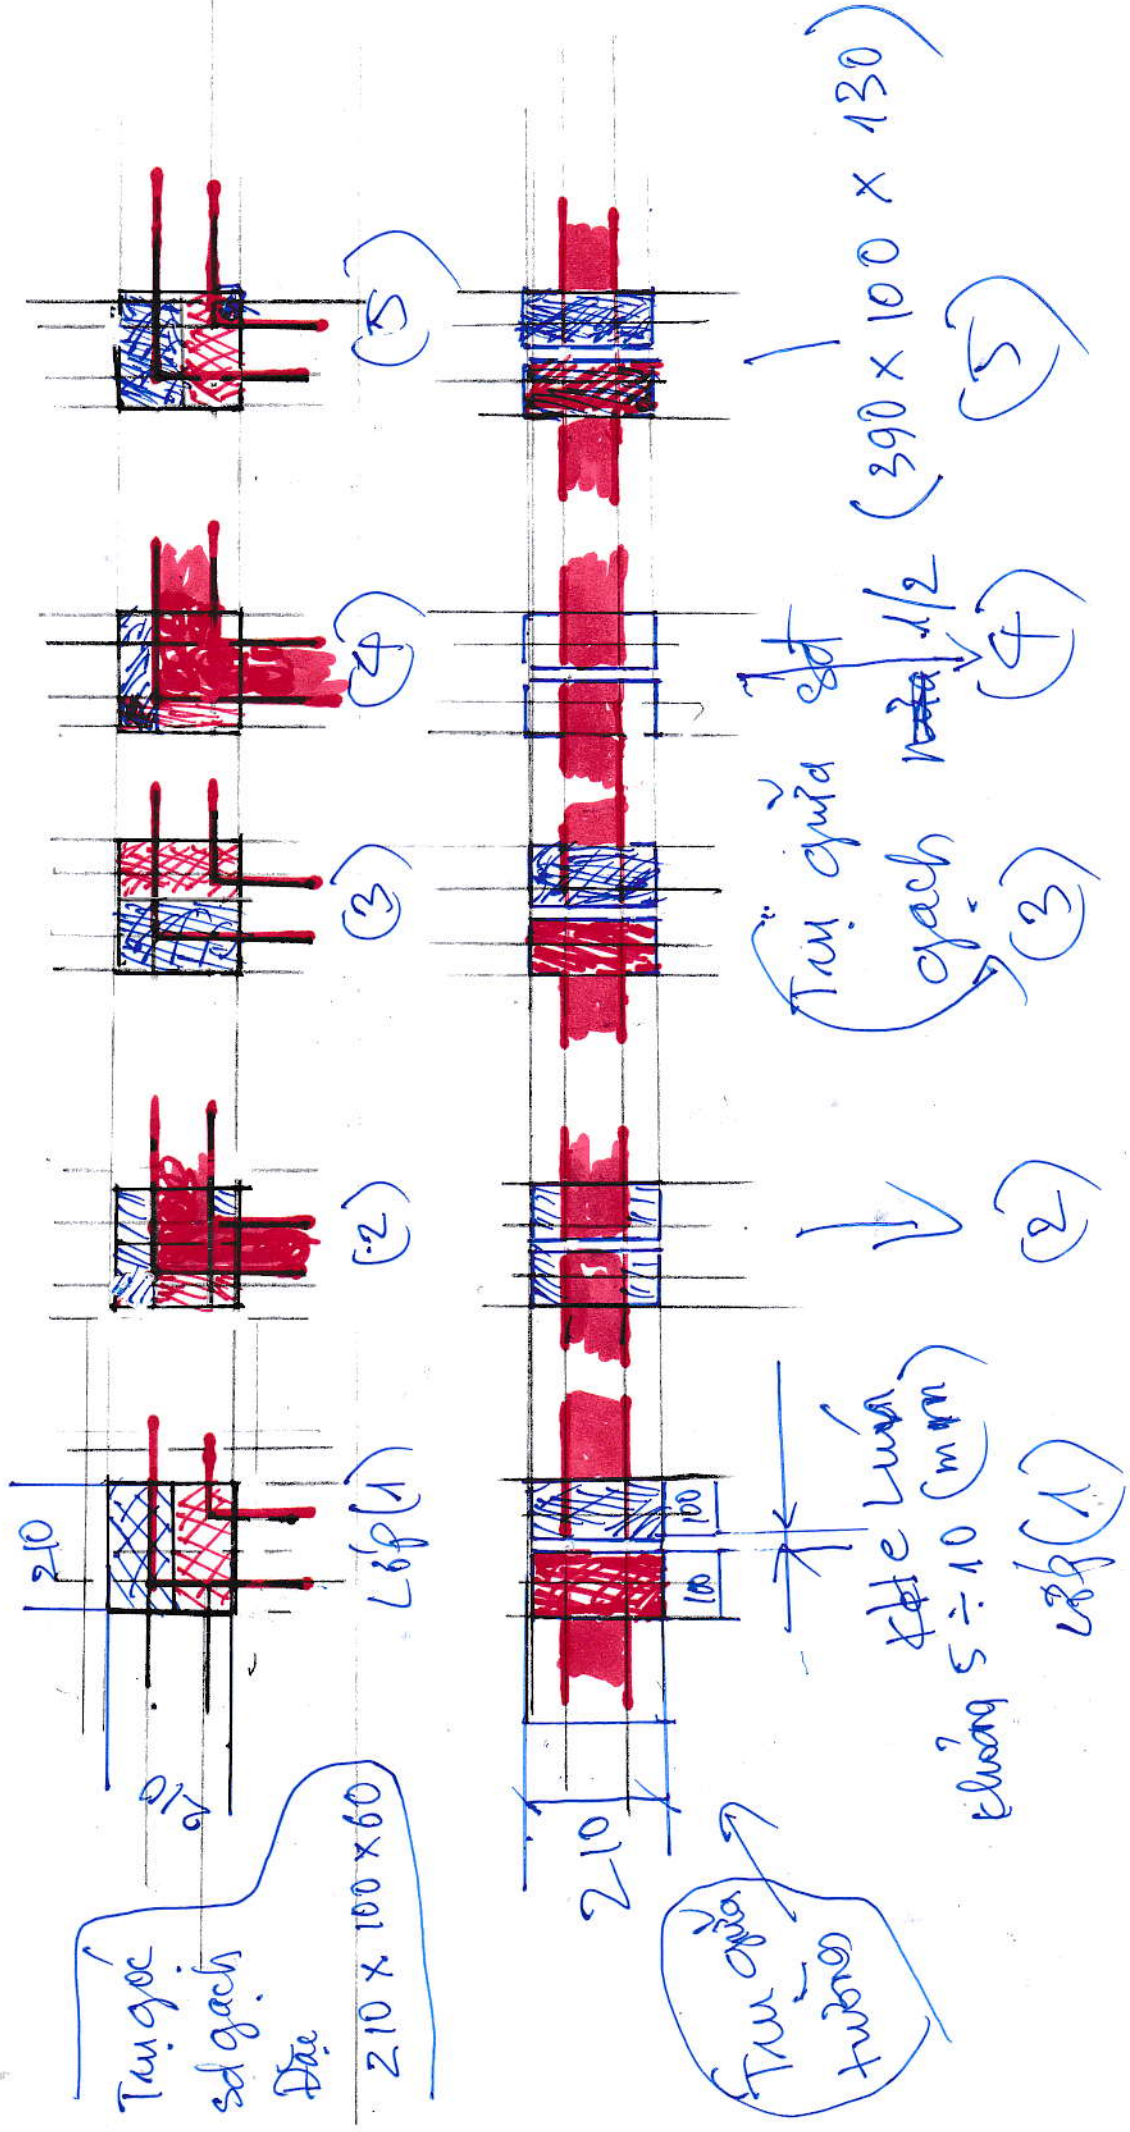

Thang thép
đường kính 100

Tường xây
gạch
390 x 130 x 100

Tổ 8801

L3p(1)

(2)

(3)

(4)

(5)

Tay chimb 300 x 300

Sat qach 1/2 (390 x 100 x 130)

(02)

(03)