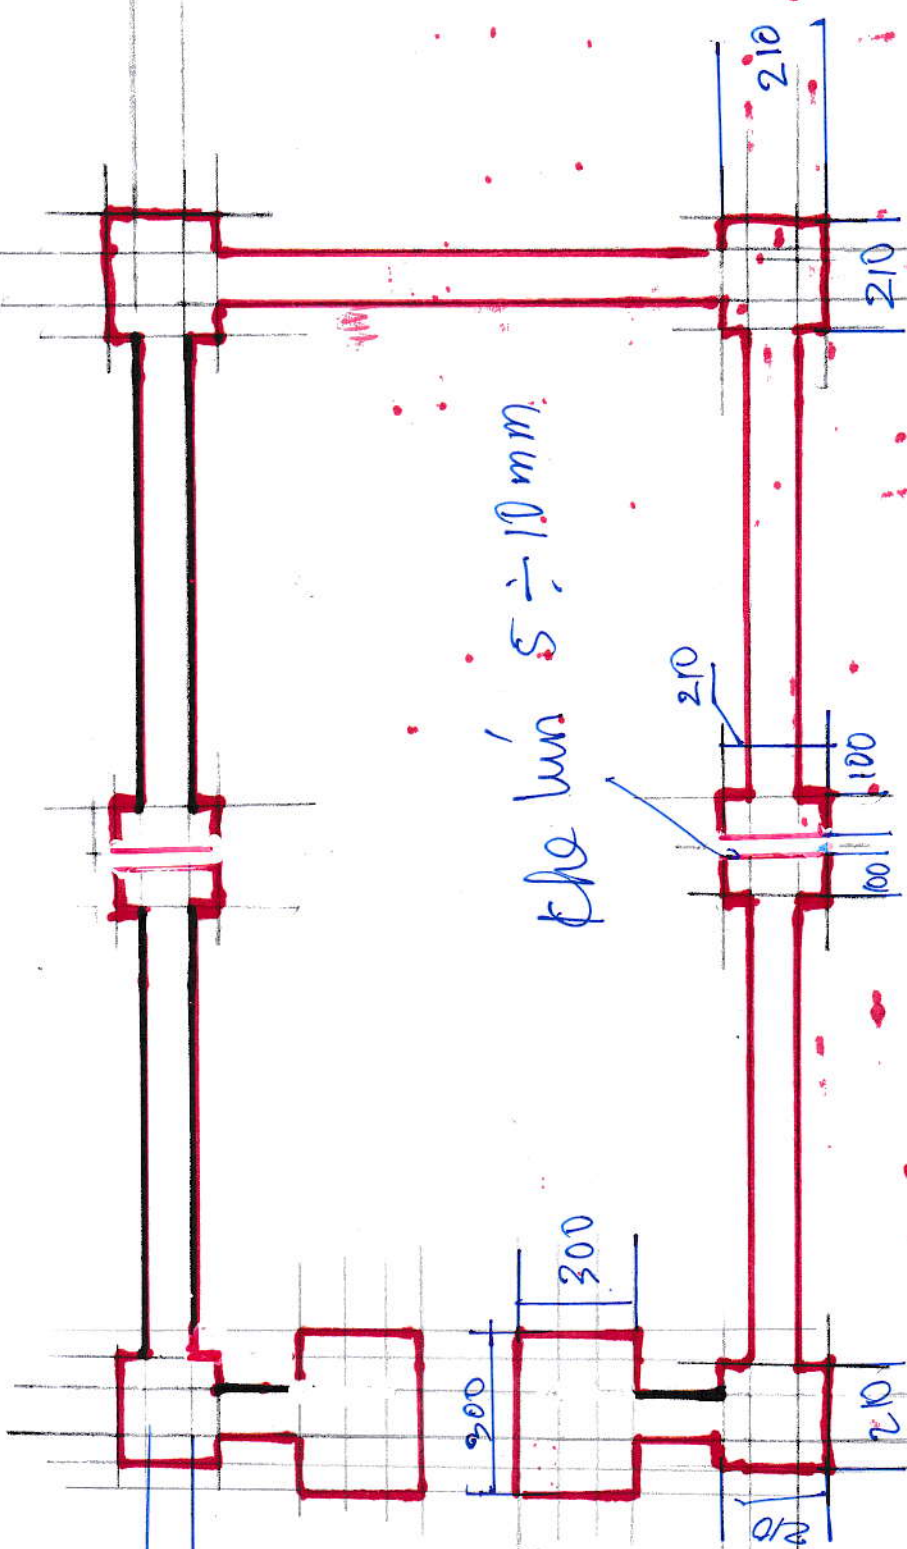

Thang thép
đường kính 100

Tường xây
gạch
390 x 130 x 100

Tổ 8801

L3p(1)

(2)

(3)

(4)

(5)

Tay chimb 300 x 300

Sat qach 1/2 (390 x 100 x 130)

(02)

(03)